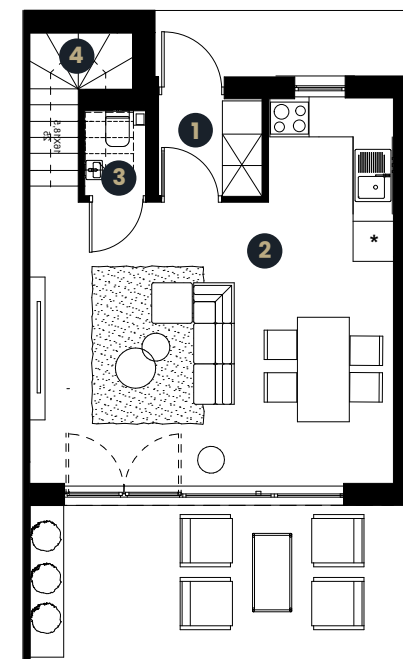

Widok z lotu ptaka

Rzut parteru

Widok z lotu ptaka

Zestawienie powierzchni [m²]

5. Komunikacja	4,27 m ²
6. Łazienka	3,42 m ²
7. Sypialnia	8,77 m ²
8. Sypialnia	10,88 m ²
9. Sypialnia	6,46 m ²

Razem: 33,80 m²

Taras/balkon 14,6 m²

Powierzchnia użytkowa 93,00 m²

Powierzchnia ogrodu 129,7 m²

Rzut I piętro

Widok z lotu ptaka

Zestawienie powierzchni [m²]

10. Komunikacja	1,84 m ²
11. Sypialnia	10,63 m ²
12. Łazienka	6,44 m ²
13. Garderoba	2,53 m ²

Razem: 21,44 m²

Taras/balkon 14,6 m²

Powierzchnia użytkowa 93,00 m²

Powierzchnia ogrodu 129,7 m²

Rzut II piętra