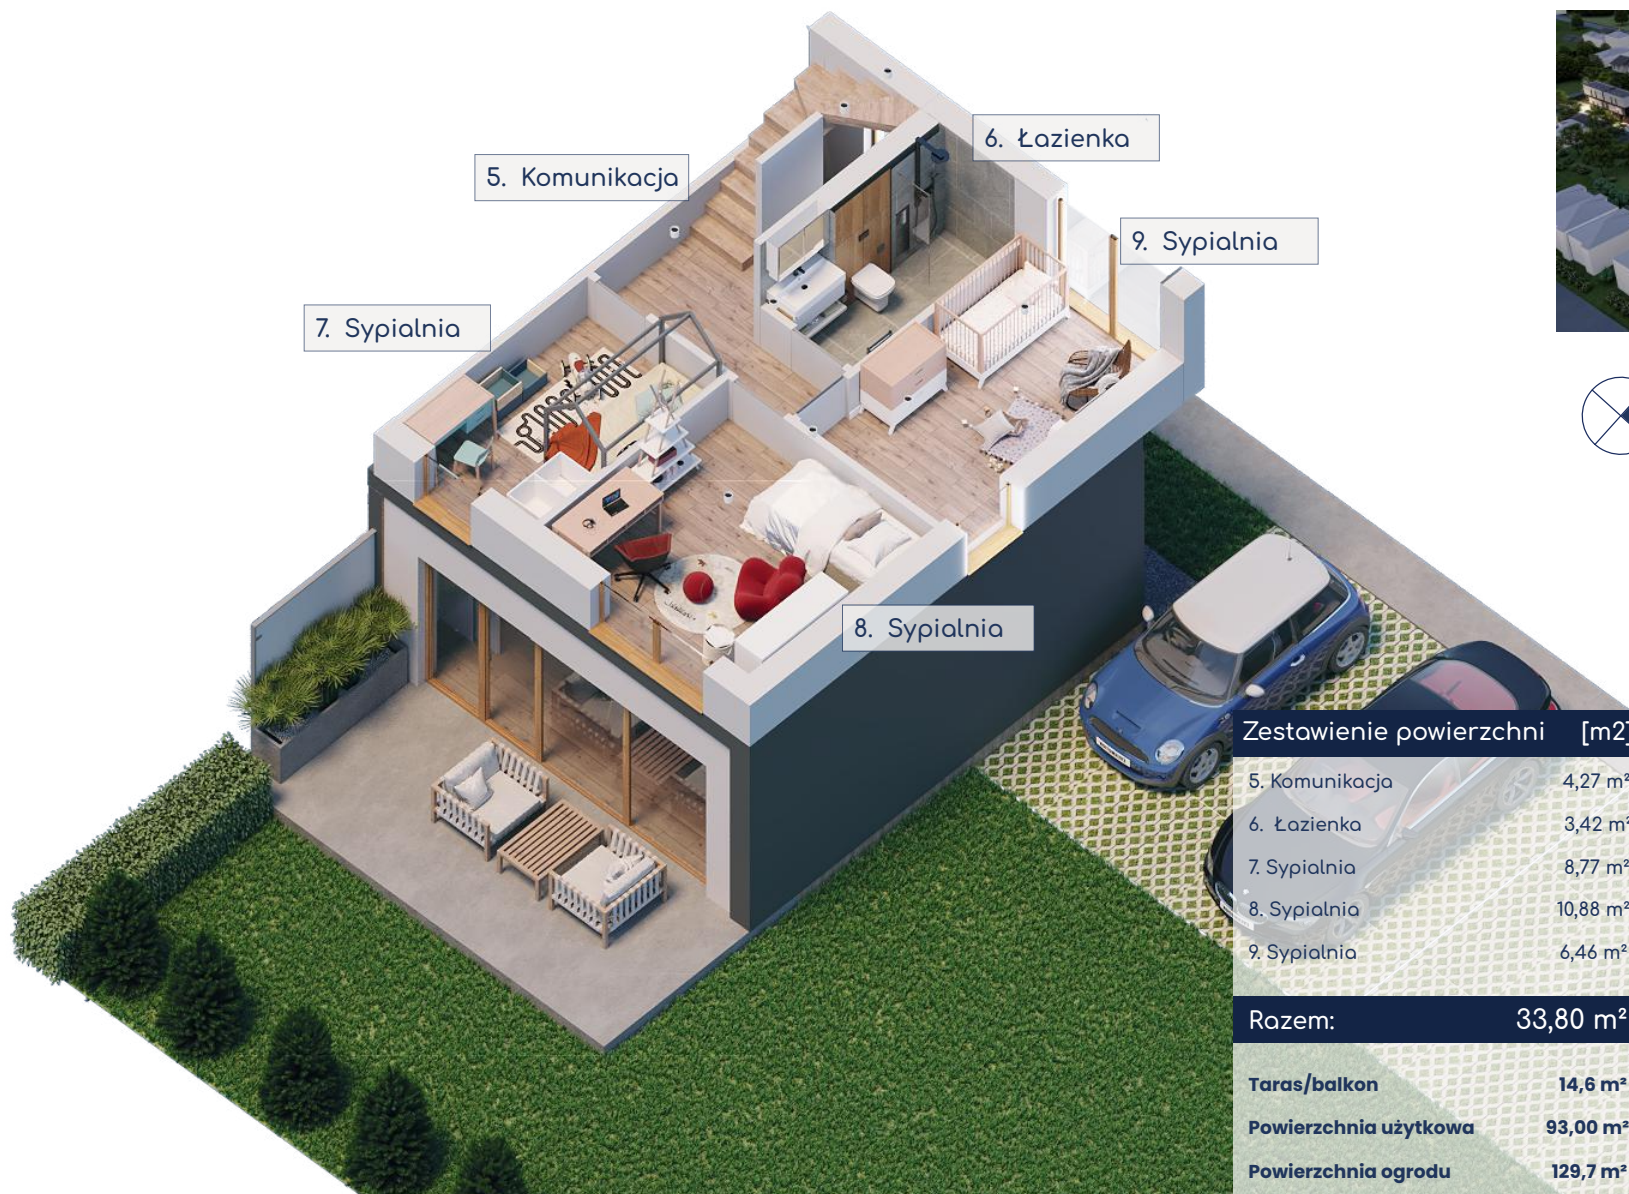

Widok z lotu ptaka

Rzut parteru

Widok z lotu ptaka

Zestawienie powierzchni [m²]

5. Komunikacja	4,27 m ²
6. Łazienka	3,42 m ²
7. Sypialnia	8,77 m ²
8. Sypialnia	10,88 m ²
9. Sypialnia	6,46 m ²

Razem: 33,80 m²

Taras/balkon 14,6 m²

Powierzchnia użytkowa 93,00 m²

Powierzchnia ogrodu 129,7 m²

Rzut I piętro

Widok z lotu ptaka

Zestawienie powierzchni [m²]

10. Komunikacja	1,84 m ²
11. Sypialnia	10,63 m ²
12. Łazienka	6,44 m ²
13. Garderoba	2,53 m ²

Razem: 21,44 m²

Taras/balkon 14,6 m²

Powierzchnia użytkowa 93,00 m²

Powierzchnia ogrodu 129,7 m²

Rzut II piętra