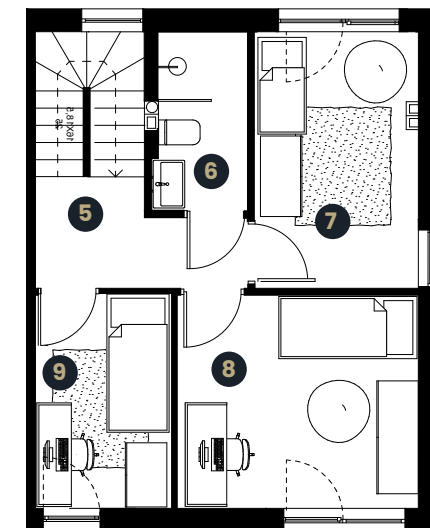

Widok z lotu ptaka

Rzut parteru

Widok z lotu ptaka

Zestawienie powierzchni [m²]

5. Komunikacja	4,27 m ²
6. Łazienka	3,42 m ²
7. Sypialnia	8,77 m ²
8. Sypialnia	10,88 m ²
9. Sypialnia	6,46 m ²

Razem: 33,80 m²

Taras/balkon 14,6 m²

Powierzchnia użytkowa 93,00 m²

Powierzchnia ogrodu 129,7 m²

Rzut I piętro

Widok z lotu ptaka

Zestawienie powierzchni [m²]

10. Komunikacja	1,84 m ²
11. Sypialnia	10,63 m ²
12. Łazienka	6,44 m ²
13. Garderoba	2,53 m ²

Razem: 21,44 m²

Taras/balkon 14,6 m²

Powierzchnia użytkowa 93,00 m²

Powierzchnia ogrodu 129,7 m²

Rzut II piętra