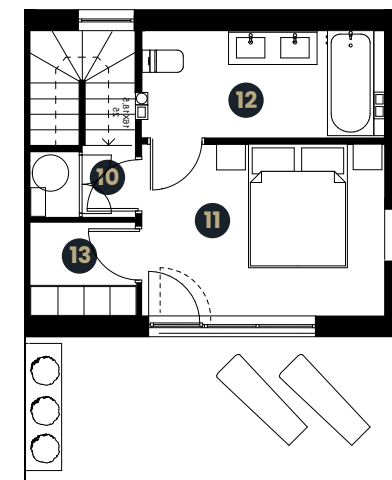

Widok z lotu ptaka

Rzut parteru

Widok z lotu ptaka

Zestawienie powierzchni [m²]

5. Komunikacja	4,27 m ²
6. Łazienka	3,42 m ²
7. Sypialnia	8,77 m ²
8. Sypialnia	10,88 m ²
9. Sypialnia	6,46 m ²

Razem: 33,80 m²

Taras/balkon 14,6 m²

Powierzchnia użytkowa 93,00 m²

Powierzchnia ogrodu 129,7 m²

Rzut I piętro

Widok z lotu ptaka

Zestawienie powierzchni [m²]

10. Komunikacja	1,84 m ²
11. Sypialnia	10,63 m ²
12. Łazienka	6,44 m ²
13. Garderoba	2,53 m ²

Razem: 21,44 m²

Taras/balkon 14,6 m²

Powierzchnia użytkowa 93,00 m²

Powierzchnia ogrodu 129,7 m²

Rzut II piętra