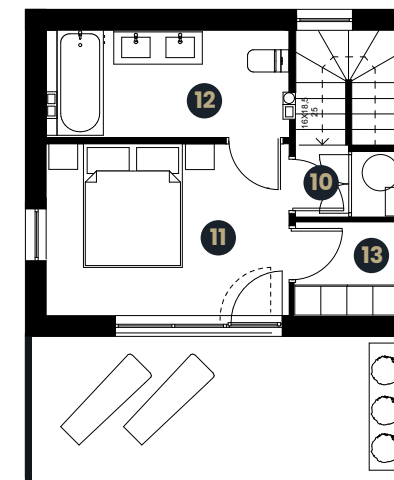

Widok z lotu ptaka

Rzut parteru

Widok z lotu ptaka

Zestawienie powierzchni [m²]

5. Komunikacja	4,27 m ²
6. Łazienka	3,42 m ²
7. Sypialnia	8,77 m ²
8. Sypialnia	10,88 m ²
9. Sypialnia	6,46 m ²

Razem: 33,80 m²

Taras/balkon 14,6 m²

Powierzchnia użytkowa 93,00 m²

Powierzchnia ogrodu 131,00 m²

Rzut I piętro

Widok z lotu ptaka

Zestawienie powierzchni [m²]

10. Komunikacja	1,84 m ²
11. Sypialnia	10,63 m ²
12. Łazienka	6,44 m ²
13. Garderoba	2,53 m ²

Razem: 21,44 m²

Taras/balkon 14,6 m²

Powierzchnia użytkowa 93,00 m²

Powierzchnia ogrodu 131,00 m²

Rzut II piętro