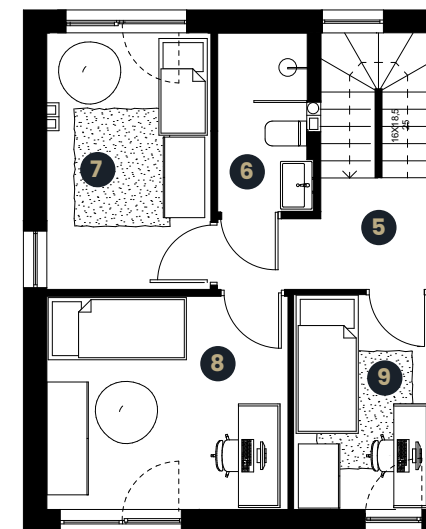

Widok z lotu ptaka

Rzut parteru

Widok z lotu ptaka

Zestawienie powierzchni [m²]

5. Komunikacja	4,27 m ²
6. Łazienka	3,42 m ²
7. Sypialnia	8,77 m ²
8. Sypialnia	10,88 m ²
9. Sypialnia	6,46 m ²

Razem: 33,80 m²

Taras/balkon 14,6 m²

Powierzchnia użytkowa 93,00 m²

Powierzchnia ogrodu 131,00 m²

Rzut I piętro

Widok z lotu ptaka

Zestawienie powierzchni [m²]

10. Komunikacja	1,84 m ²
11. Sypialnia	10,63 m ²
12. Łazienka	6,44 m ²
13. Garderoba	2,53 m ²

Razem: 21,44 m²

Taras/balkon 14,6 m²

Powierzchnia użytkowa 93,00 m²

Powierzchnia ogrodu 131,00 m²

Rzut II piętro