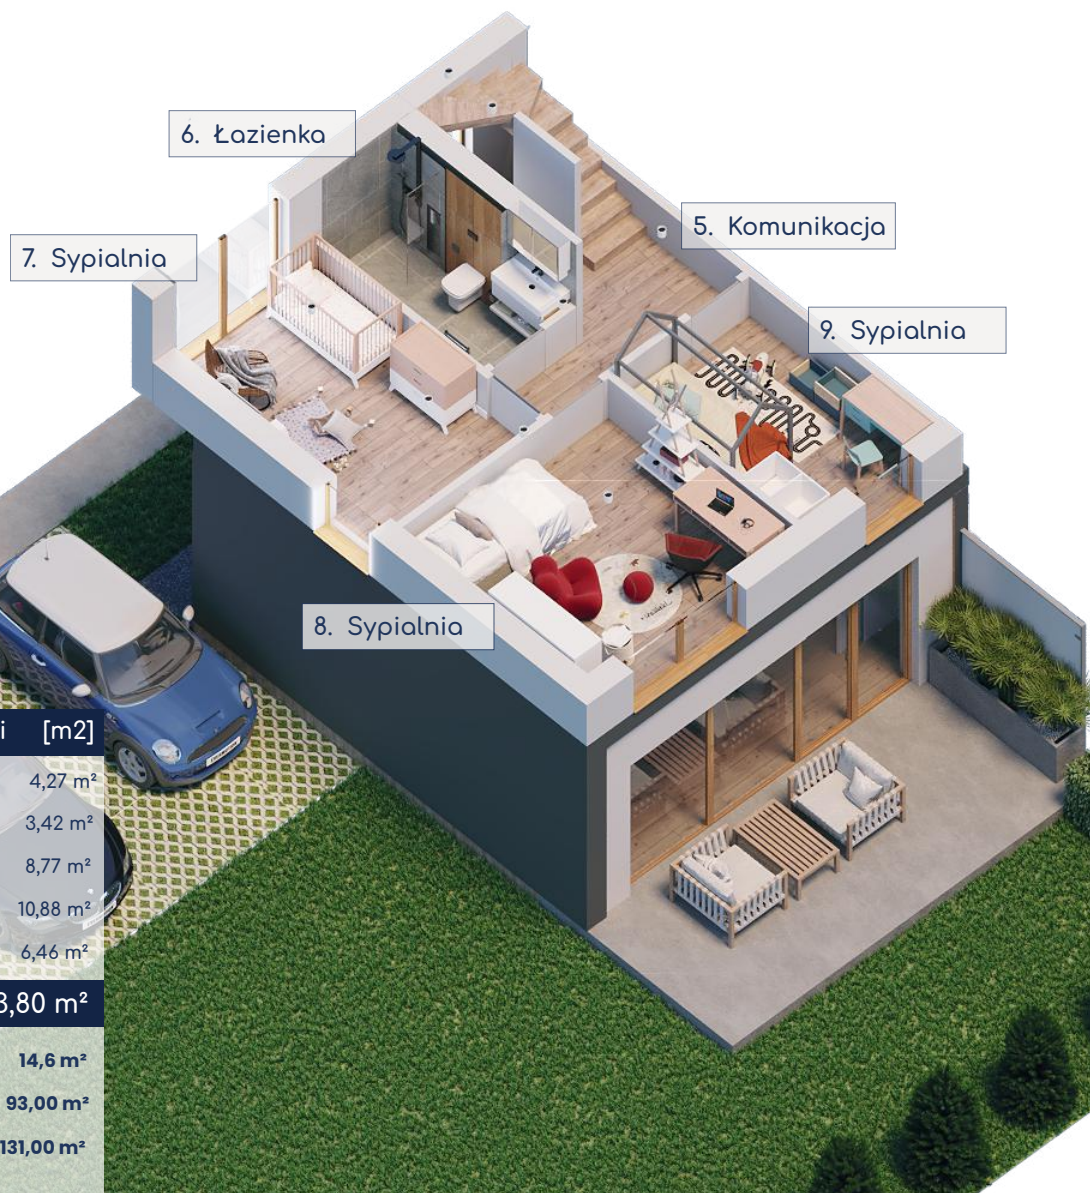

Widok z lotu ptaka

Rzut parteru

Widok z lotu ptaka

Zestawienie powierzchni [m²]

5. Komunikacja	4,27 m ²
6. Łazienka	3,42 m ²
7. Sypialnia	8,77 m ²
8. Sypialnia	10,88 m ²
9. Sypialnia	6,46 m ²

Razem: 33,80 m²

Taras/balkon 14,6 m²

Powierzchnia użytkowa 93,00 m²

Powierzchnia ogrodu 131,00 m²

Rzut I piętro

Widok z lotu ptaka

Zestawienie powierzchni [m²]

10. Komunikacja	1,84 m ²
11. Sypialnia	10,63 m ²
12. Łazienka	6,44 m ²
13. Garderoba	2,53 m ²

Razem: 21,44 m²

Taras/balkon 14,6 m²

Powierzchnia użytkowa 93,00 m²

Powierzchnia ogrodu 131,00 m²

Rzut II piętro