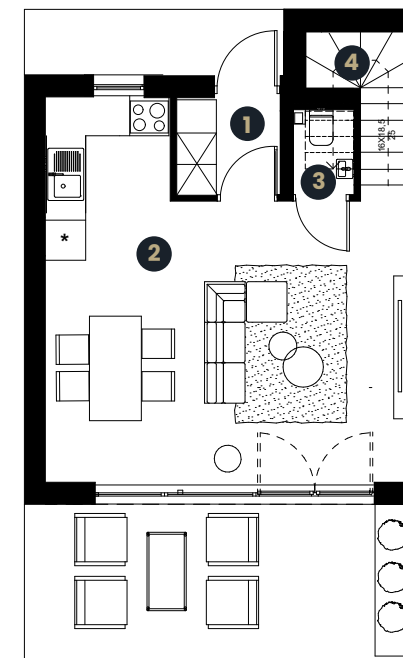

Widok z lotu ptaka

Rzut parteru

Widok z lotu ptaka

Zestawienie powierzchni [m²]

5. Komunikacja	4,27 m ²
6. Łazienka	3,42 m ²
7. Sypialnia	8,77 m ²
8. Sypialnia	10,88 m ²
9. Sypialnia	6,46 m ²

Razem: 33,80 m²

Taras/balkon 14,6 m²

Powierzchnia użytkowa 93,00 m²

Powierzchnia ogrodu 131,00 m²

Rzut I piętro

Widok z lotu ptaka

Zestawienie powierzchni [m²]

10. Komunikacja	1,84 m ²
11. Sypialnia	10,63 m ²
12. Łazienka	6,44 m ²
13. Garderoba	2,53 m ²

Razem: 21,44 m²

Taras/balkon 14,6 m²

Powierzchnia użytkowa 93,00 m²

Powierzchnia ogrodu 131,00 m²

Rzut II piętro